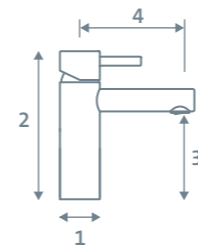

*The design elements of this tastefully coordinated series run through all the individual elements – from the shower and thermostats to the bidet and bath mixer.*

LIVING ESSENTIAL

DESIGN NEW

<b>1 Körper Ø</b> <i>body</i>	33
<b>2 Höhe</b> <i>height</i>	153
<b>3 Auslaufhöhe</b> <i>spout height</i>	75
<b>4 Ausladung</b> <i>spout reach</i>	110
<b>Ablaufgarnitur</b> <i>waste set</i>	—
<b>Funktion</b> <i>feature</i>	
<b>Art. Nr.</b> <i>Art. No.</i>	10.145321.1.01

<b>S-Size</b>	
<b>1 Körper Ø</b> <i>body</i>	32
<b>2 Höhe</b> <i>height</i>	132
<b>3 Auslaufhöhe</b> <i>spout height</i>	65
<b>4 Ausladung</b> <i>spout reach</i>	83
<b>Ablaufgarnitur</b> <i>waste set</i>	—
<b>Funktion</b> <i>feature</i>	
<b>Art. Nr.</b> <i>Art. No.</i>	10.950860.1.01

<b>M-Size / L-Size</b>	
<b>1 Körper Ø</b> <i>body</i>	42
<b>2 Höhe</b> <i>height</i>	170 / 328
<b>3 Auslaufhöhe</b> <i>spout height</i>	110 / 268
<b>4 Ausladung</b> <i>spout reach</i>	125
<b>Ablaufgarnitur</b> <i>waste set</i>	● / — —
<b>Funktion</b> <i>feature</i>	
<b>Art. Nr.</b> <i>Art. No.</i>	10.145310.1.01
	10.145320.3.01

<b>M-Size / L-Size</b>	
<b>1 Körper Ø</b> <i>body</i>	42
<b>2 Höhe</b> <i>height</i>	245 / 403
<b>3 Auslaufhöhe</b> <i>spout height</i>	217 / 376
<b>4 Ausladung</b> <i>spout reach</i>	150
<b>Ablaufgarnitur</b> <i>waste set</i>	● / — —
<b>Funktion</b> <i>feature</i>	360° schwenkbar <i>swivable</i>
<b>Art. Nr.</b> <i>Art. No.</i>	10.145335.1.01
	10.145333.3.01