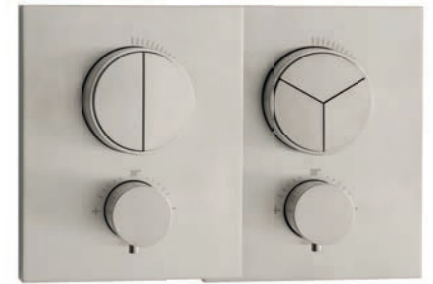

¹ mit Universal-Push-Ablaufventil *with universal push waste set*

28.210000.1.09
Brausemischer Aufputz
exposed shower mixer

28.131070.1.09
Thermostat-Brausemischer Aufputz
Heißwassersperre 38° C
exposed thermostat shower mixer with safety stop at 38° C

28.221500.1.09
Wannenfüll- / Brausemischer Aufputz
exposed bath/shower mixer

28.220250.1.09
Vierloch-Wannenarmatur
mit Wannenauslauf
→ 231 mm ↑ 98 mm
four-hole bath mixer with spout

28.220250.2.09
Dreiloch-Wannenarmatur
ohne Wannenauslauf
three-hole bath mixer (without spout)

28.142000.3.09
Wandauslauf 1/2"
Auslauf Ø 25 mm | Rosette Ø 80 mm
wall spout Ø 25 mm | cover Ø 80 mm
Ausladung *spout reach*
→ 160 / → 210 / → 240 mm

28.220700.1.09
Wanneneinlaufsäule
Farbset bodenstehend
mit Duschgarnitur
Gesamthöhe 905 mm → 250 mm ↑ max 780 mm
bath inlet column
floor-mounted with shower set | total height 905 mm

17.803050.1.09 / 17.803055.1.09
Thermostatmischer PUSH Unterputz round
Farbset Wandmontage für 2 oder 3 Verbraucher
mit PUSH-Buttons
Heißwassersperre 38° C | Blende Ø 150 mm
concealed thermostat mixer with push buttons
final assembly set for 2 or 3 consumer
safety stop at 38° C | cover Ø 150 mm