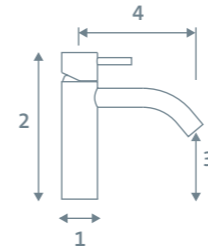

With its extremely extensive range, DEEP iX is recommended for all bathroom worlds that want to express a closed and uniform stainless steel design language in a modern setting. Especially in the washstand area, DEEP iX can convince from small to large and from slim to voluminous with diameters of 35, 40 and 45 mm and various spout lengths.

#THESTYLEOFSTEEL

LIVING PREMIUM

DEEP IX

	S-Size	L-Size	S-Size	Bidet
1 Körper Ø <i>body</i>	35	35	35	40
2 Höhe <i>height</i>	153	300	156	167
3 Auslaufhöhe <i>spout height</i>	80	227	80	86
4 Ausladung <i>spout reach</i>	115	170	115	120
Ablaufgarnitur <i>waste set</i>	—	—	—	● ¹
Funktion <i>feature</i>			Standventil <i>pillar tap</i>	
Art. Nr. <i>Art. No.</i>	28.203200.1.09	28.203200.2.09	28.200086.1.09	28.233600.1.09

	M-Size	L-Size	M-Size	L-Size
1 Körper Ø <i>body</i>	40	40	45	45
2 Höhe <i>height</i>	167	300	168	305
3 Auslaufhöhe <i>spout height</i>	79	213	79	215
4 Ausladung <i>spout reach</i>	130	130 / 185	130	185
Ablaufgarnitur <i>waste set</i>	● ¹ / —	—	● ¹ / —	—
Funktion <i>feature</i>				
Art. Nr. <i>Art. No.</i>	28.203410.1.09	28.203420.2.09 28.203420.3.09	28.203510.1.09	28.203520.2.09

	M-Size	UP Wandmischer <i>basin mixer</i>
1 Körper Ø <i>body</i>	45 / 25	25
2 Höhe <i>height</i>	275	80 / 80
3 Auslaufhöhe <i>spout height</i>	205	
4 Ausladung <i>spout reach</i>	135	160 / 210 / 240
Ablaufgarnitur <i>waste set</i>	● ¹ / —	—
Funktion <i>feature</i>	360° schwenkbar <i>swivable</i>	Auslauf variabel montierbar <i>spout mounting variable</i>
Art. Nr. <i>Art. No.</i>	28.133335.1.09	28.203756.1.09 / 28.203754.1.09 / 28.203757.1.09