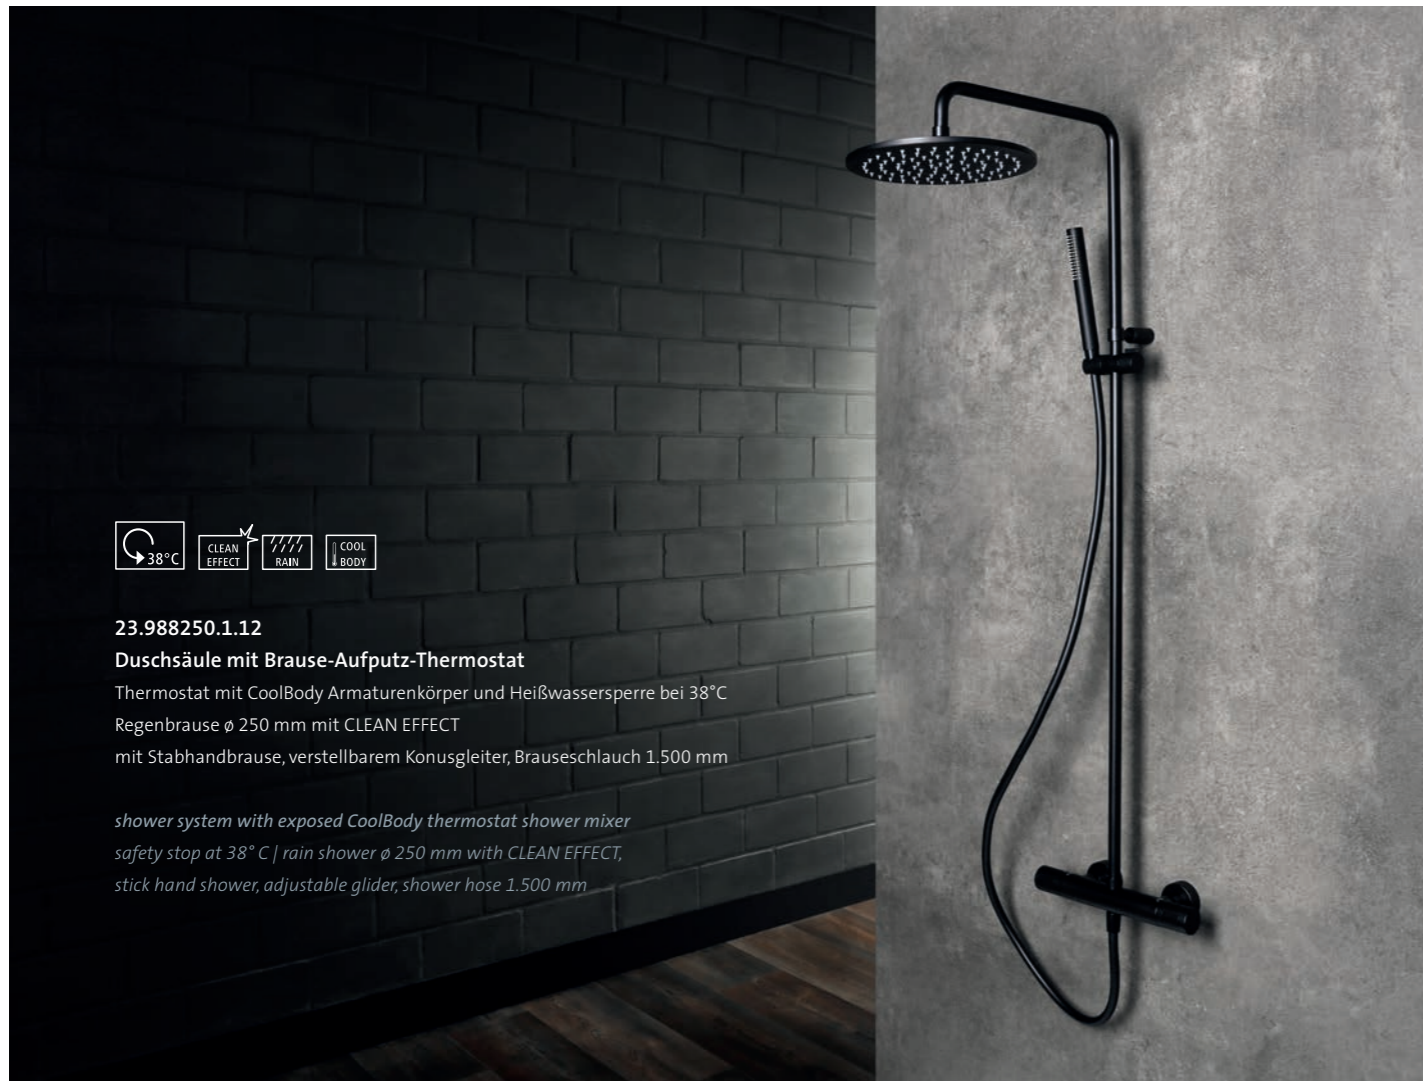

23.988250.1.12

Duschsäule mit Brause-Aufputz-Thermostat

Thermostat mit CoolBody Armaturenkörper und Heißwassersperre bei 38°C
Regenbrause ø 250 mm mit CLEAN EFFECT
mit Stabhandbrause, verstellbarem Konusgleiter, Brauseschlauch 1.500 mm

*shower system with exposed CoolBody thermostat shower mixer
safety stop at 38° C | rain shower ø 250 mm with CLEAN EFFECT,
stick hand shower, adjustable glider, shower hose 1.500 mm*