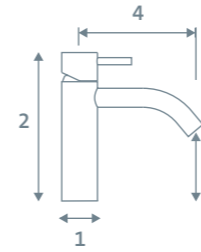

Choose now a new colour world for your bathroom design and discover DEEP BLACK.

#dark passion

LIVING ESSENTIAL

DEEP BLACK

	S-Size slim	M-Size slim	L-Size slim	Bidet
1 Körper Ø <i>body</i>	30	30 / 18	30 / 18	42
2 Höhe <i>height</i>	166	239	308	139
3 Auslaufhöhe <i>spout height</i>	92	155	224	70
4 Ausladung <i>spout reach</i>	125	127	127	109
Ablaufgarnitur <i>waste set</i>	—	—	—	—
Funktion <i>feature</i>		360° schwenkbar <i>swivable</i>	360° schwenkbar <i>swivable</i>	
Art. Nr. <i>Art. No.</i>	23.203210.1.12	23.203420.1.12	23.203420.2.12	23.233600.1.12

	S-Size	M-Size	L-Size	M-Size
1 Körper Ø <i>body</i>	42	42	42	42 / 24
2 Höhe <i>height</i>	139	159	289	291
3 Auslaufhöhe <i>spout height</i>	68	88	218	219
4 Ausladung <i>spout reach</i>	115	130 / 150	170	170
Ablaufgarnitur <i>waste set</i>	—	—	—	—
Funktion <i>feature</i>				360° schwenkbar <i>swivable</i>
Art. Nr. <i>Art. No.</i>	23.203520.1.12	23.203200.1.12 23.203720.1.12	23.203200.3.12	23.203330.1.12

	Standarmatur <i>basin mixer</i>	UP Wandmischer <i>basin mixer</i>
1 Körper Ø <i>body</i>	42	21
2 Höhe <i>height</i>	1020	65 / 90
3 Auslaufhöhe <i>spout height</i>	949	
4 Ausladung <i>spout reach</i>	260	160 / 210 / 240
Ablaufgarnitur <i>waste set</i>	—	—
Funktion <i>feature</i>	bodenstehend <i>floor-mounted</i>	Auslauf variabel montierbar <i>spout mounting variable</i>
Art. Nr. <i>Art. No.</i>	23.203810.1.12	23.203756.1.12 / 23.203754.1.12 / 23.203757.1.12