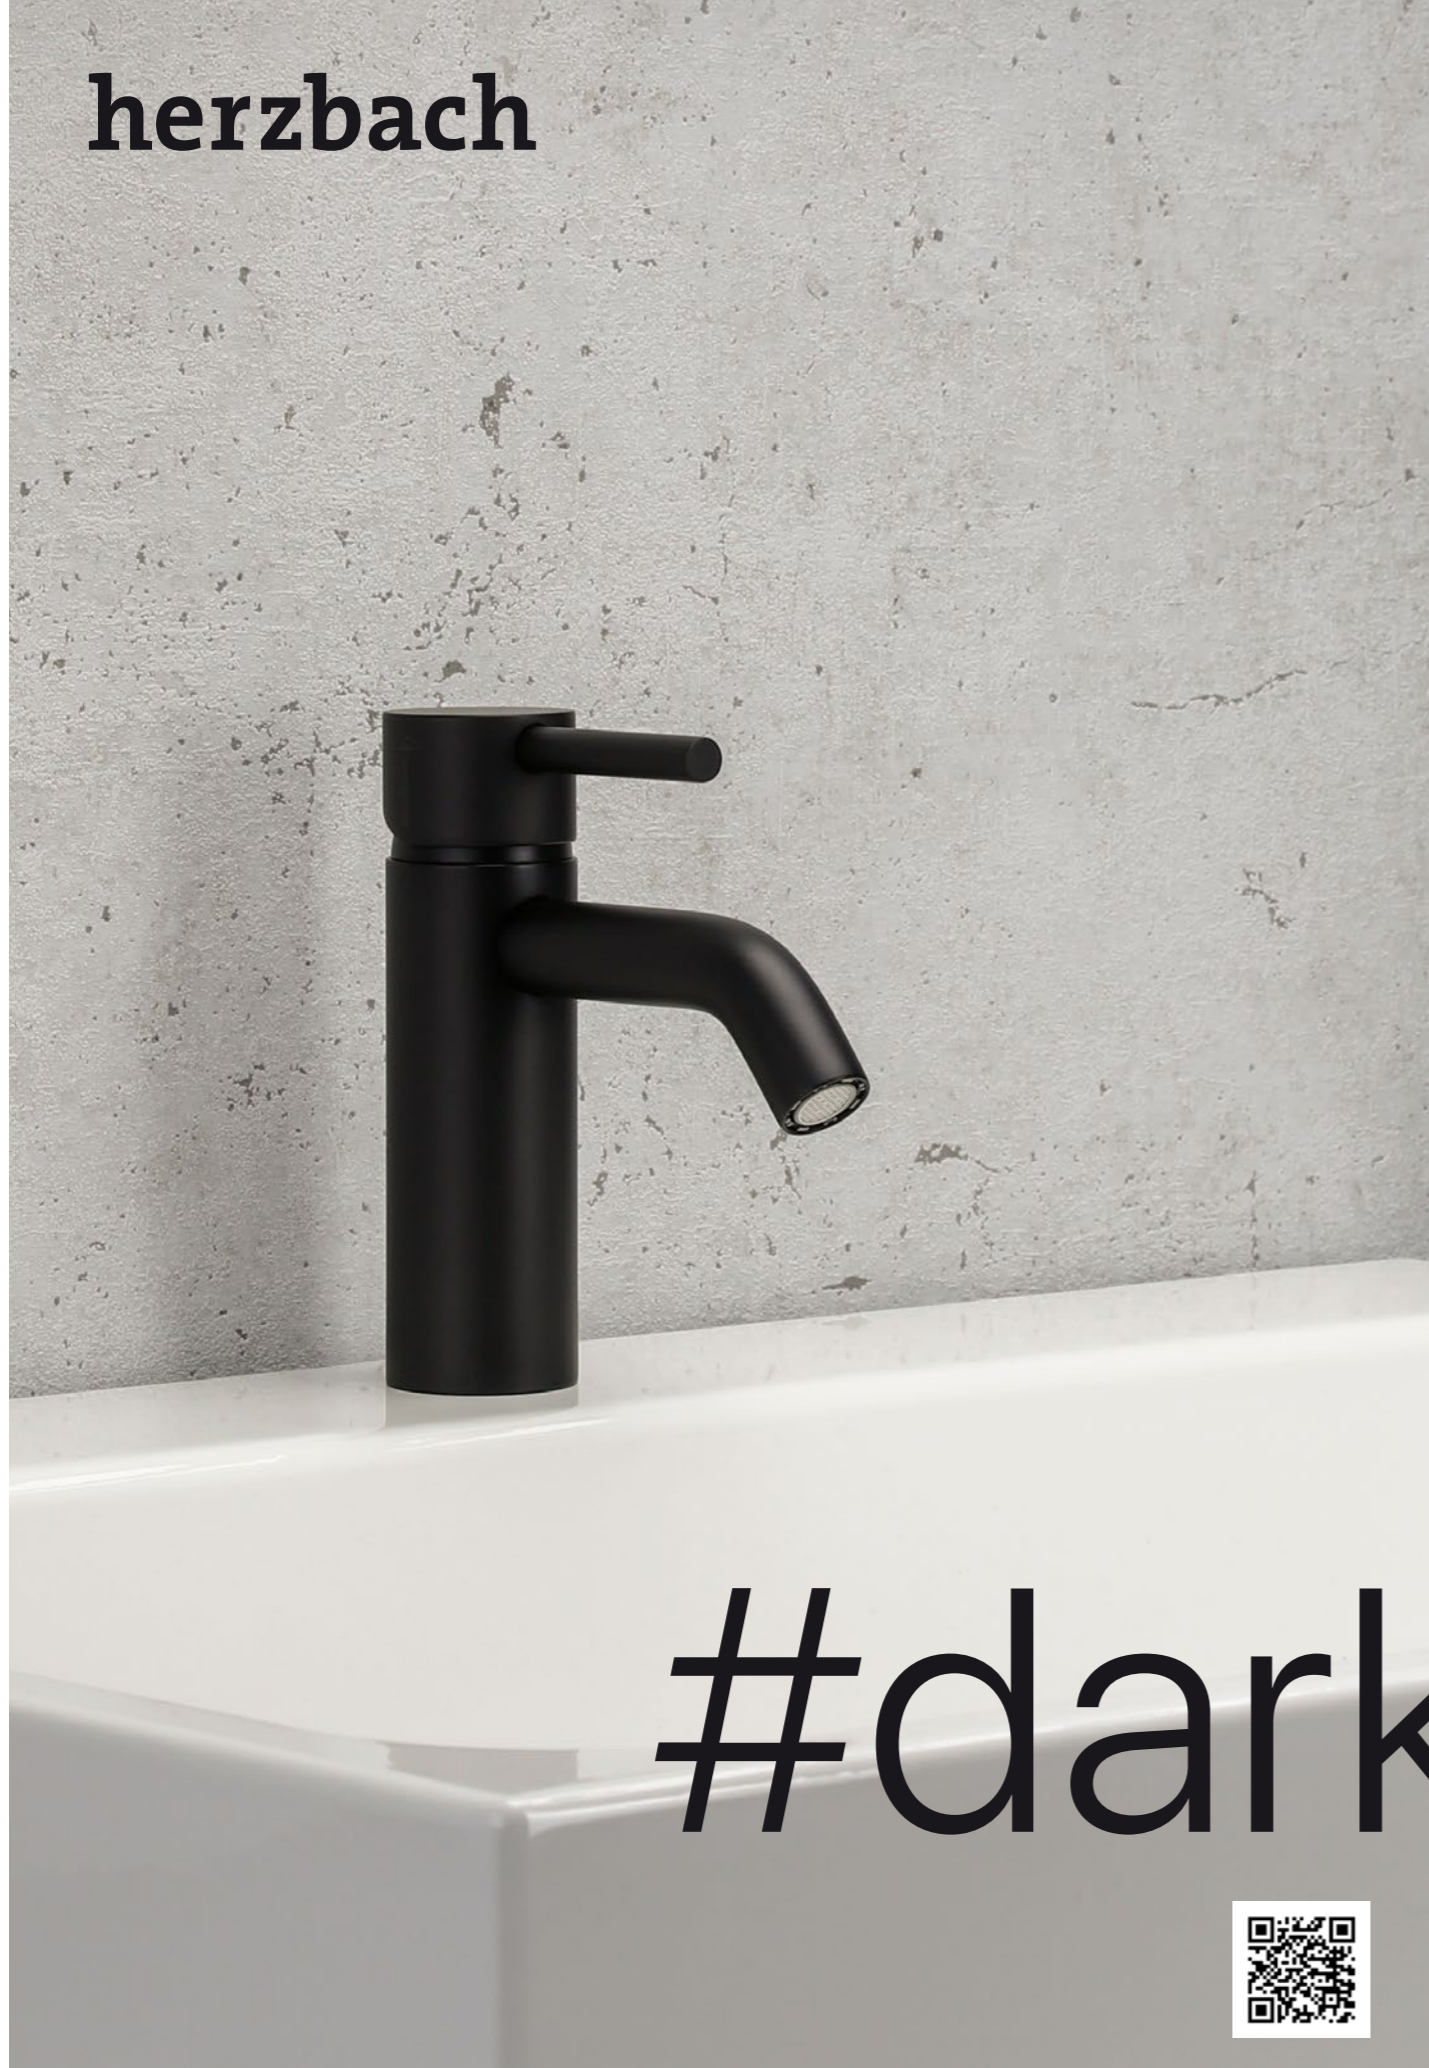

herzbach

LIVING ESSENTIAL

h DEEP BLACK

DEEP BLACK ist das neue Schwarz: edel, anmutig und ganz einfach anders. Die aufwendig matte Beschichtung ergänzt sich dabei hervorragend mit den gesteckten Ausläufen und der hohen Wertigkeit durch Fertigung aus nur einem Werkstück. Genau das macht DEEP BLACK zu einer Serie für leidenschaftliche Individualisten, die erstklassige Handwerkskunst und innovative Technik zu schätzen wissen.

Die charakteristischen Formelemente von DEEP BLACK ziehen sich wie bei unserer DEEP geschmacksicher durch ein umfassendes Sortiment für die komplette Badgestaltung – vom Waschtisch inklusive Wand-Waschtischarmaturen über Bidet, UP-Thermostate, Accessoires bis hin zum vielfältigen SPA-Sortiment mit Einbau-Regenbrausen.

Entscheiden Sie sich für eine neue Farbwelt in Ihrer Badgestaltung und entdecken Sie DEEP BLACK.

#darkpassion #herzbachdeepblack

DEEP BLACK is the new black: noble, graceful and simply different. The elaborate matt coating complements perfectly the plugged outlets and the high quality by manufacturing from only one workpiece. This is exactly what makes DEEP BLACK a series for passionate individualists who appreciate first-class craftsmanship and innovative technology.