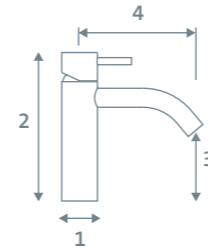

LIVING ESSENTIAL

DEEP

1 Körper Ø *body*
 2 Höhe *height*
 3 Auslaufhöhe *spout height*
 4 Ausladung *spout reach*
 Ablaufgarnitur *waste set*
 Funktion *feature*
 Art. Nr. *Art. No.*

	S-Size slim	M-Size slim / L-Size slim	Standventil <i>pillar tap</i>	Bidet
1 Körper Ø <i>body</i>	30	30 / 18	32	42
2 Höhe <i>height</i>	166	239 / 308	132	139
3 Auslaufhöhe <i>spout height</i>	92	155 / 224	65	70
4 Ausladung <i>spout reach</i>	125	127	83	109
Ablaufgarnitur <i>waste set</i>	—	—	—	●
Funktion <i>feature</i>		360° schwenkbar <i>swivable</i>		
Art. Nr. <i>Art. No.</i>	18.203210.1.01	18.203420.1.01 18.203420.2.01	10.950860.1.01	18.233600.1.01

	S-Size	M-Size	L-Size	M-Size / L-Size
1 Körper Ø <i>body</i>	42	42	42	42 / 24
2 Höhe <i>height</i>	139	159	289	291 / 356
3 Auslaufhöhe <i>spout height</i>	68	88	218	219 / 284
4 Ausladung <i>spout reach</i>	115 / 130	130 / 150	130 / 170	170
Ablaufgarnitur <i>waste set</i>	● / — ● / —	● / — ● / —	—	● / — —
Funktion <i>feature</i>				360° schwenkbar <i>swivable</i>
Art. Nr. <i>Art. No.</i>	18.203510.1.01 18.203610.1.01	18.203100.1.01 18.203710.1.01	18.203200.2.01 18.203200.3.01	18.203335.1.01 18.203330.2.01