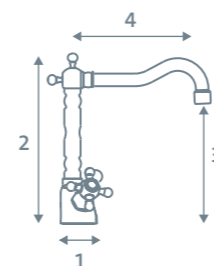

LIVING CLASSIC

<b>1 Körper Ø body</b>	L-Size 49	Standventil <i>pillar tap</i> 44	Bidet 49
<b>2 Höhe height</b>	243	180	156
<b>3 Auslaufhöhe spout height</b>	171	102	84
<b>4 Ausladung spout reach</b>	186	82	139
<b>Ablaufgarnitur waste set</b>	●	—	●
<b>Funktion feature</b>	360° schwenkbar <i>swivable</i>		360° schwenkbar <i>swivable</i>
<b>Art. Nr. Art. No.</b>	32.454000.2.01*	32.486000.1.01*	32.463000.2.01*

<b>1 Körper Ø body</b>	Waschtisch-Mischer <i>basin mixer</i> 63 / 49 / 63	Bidet 63 / 49 / 63
<b>2 Höhe height</b>	231	146
<b>3 Auslaufhöhe spout height</b>	160	75
<b>4 Ausladung spout reach</b>	186	140
<b>Ablaufgarnitur waste set</b>	●	●
<b>Funktion feature</b>	360° schwenkbar <i>swivable</i> Kreuz- oder Stilgriffe <i>cross or lever handles</i>	360° schwenkbar <i>swivable</i> Kreuz- oder Stilgriffe <i>cross or lever handles</i>
<b>Art. Nr. Art. No.</b>	32.422000.2.01* / 32.422000.3.01*	32.433000.2.01*

32.145200.1.01\*  
Wandauslauf  
→ 210 mm  
*wall spout*

<b>Auslauf Ø spout</b>	UP Wandmischer <i>basin mixer</i> 25
<b>Rosetten Ø cover</b>	63 / 55 / 63
<b>Ausladung spout reach</b>	210
<b>Funktion feature</b>	Kreuz- oder Stilgriffe <i>cross or lever handles</i>
<b>Art. Nr. Art. No.</b>	32.959000.2.01* / 32.959000.3.01*