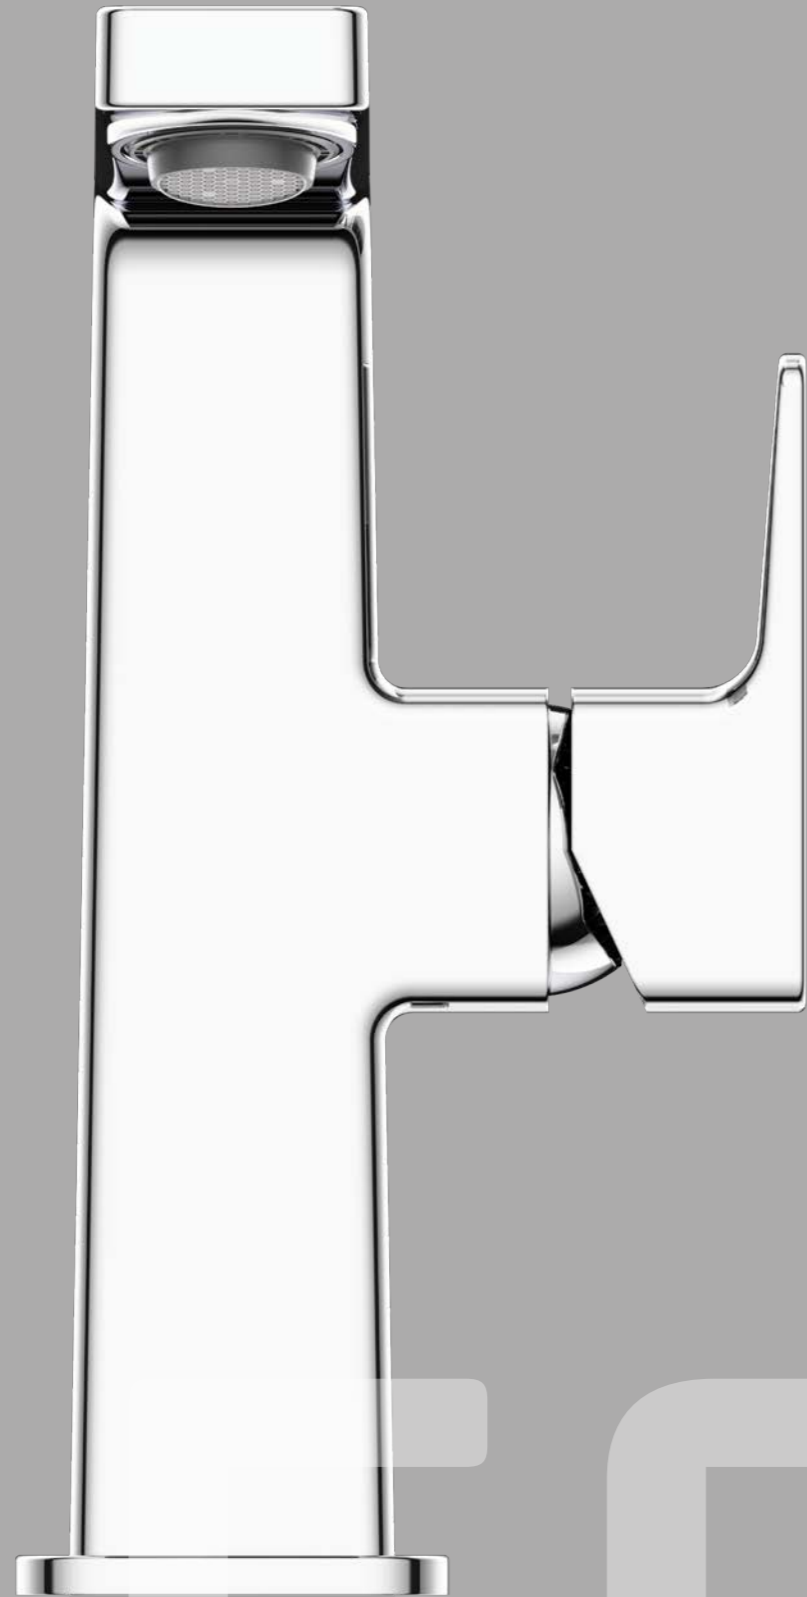

CEO

CEO ist Perfektion – mit allen Vorzügen einer viereckigen Grundform, die auf den Charme abgerundeter Ecken trifft.

PERFEKTE
RADIEN

SCHWENKBARER
STRAHLREGLER

SCHLANKE
LINIENFÜHRUNG

CEO: Rund trifft eckig

Perfektion entsteht aus Harmonie und einem balancierten Zusammenspiel von Formen und Linien. CEO ist Perfektion – mit allen Vorzügen einer viereckigen Grundform, die auf den Charme abgerundeter Ecken trifft. Eine neue Dimension unaufdringlichen Designs mit schlanken und elegant verjüngten Ausläufen. Genau so macht CEO einfach aus jedem Bad etwas ganz Besonderes. Für unaufgeregte Ästheten und geschmackvolle Gestalterinnen.

Natürlich enden die Talente dieser herausragenden Serie nicht am Waschtisch – auch im SPA-Bereich macht diese Serie eine durchgehend gute Figur: als Duschsäule, Regenbrause, Wannenset oder als Variante mit seitlichem Hebel. Entdecken Sie CEO in Chrom, Schwarz matt oder Edelstahlfinish und komponieren Sie mit dieser Serie Ihre gesamte Badwelt stringent durch.

Verleihen Sie Ihrem Bad den #perfectshape!

soft
EDGE

Vier Größen, vielfältige Möglichkeiten

Perfektion zeigt sich in Vielfalt – und genau das bietet CEO in vier perfekt abgestimmten Größen: von der kompakten S-Size über die M- und L-Size bis hin zur großzügigen XL-Size. Für noch mehr Flexibilität wurde die L-Size mit seitlicher Betätigung entwickelt. So findet CEO für je-