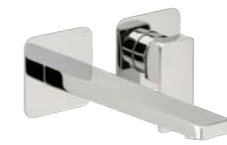

Tipp
Die passenden Accessoires zu Ihrer CEO-Wunschoberfläche finden Sie ab S. 142

36.220320.2.12 CEO L-Size Waschtischarmatur

36.220311.1.14 CEO S-Size Waschtischarmatur

36.220310.1.01 CEO M-Size Waschtischarmatur

36.220957.1.14 CEO Wand-Waschtischarmatur Auslauf 240 mm

CEO

- 01 CHROM
- 12 SCHWARZ MATT
- 14 EDELSTAHLFINISH

ALLE PRODUKTE UND INFORMATIONEN:
HERZBACH.COM/CEO

CEO WASCHTISCH

CEO M-Size
36.220310.1.01

CEO S-Size
36.220311.1.01

CEO L-Size
36.220335.1.01

CEO XL-Size
36.220320.2.01

CEO Wand-Waschtisch
2 Auslauflängen
240 mm
36.220957.1.01

CEO Wand-Waschtisch
2 Auslauflängen
240 mm
36.220957.2.01

CEO Bidet
36.220360.1.01

CEO Duschsäule mit Thermostat
mit Regenbrause 250 x 250 mm
und Stabhandbrause
36.988250.2.14