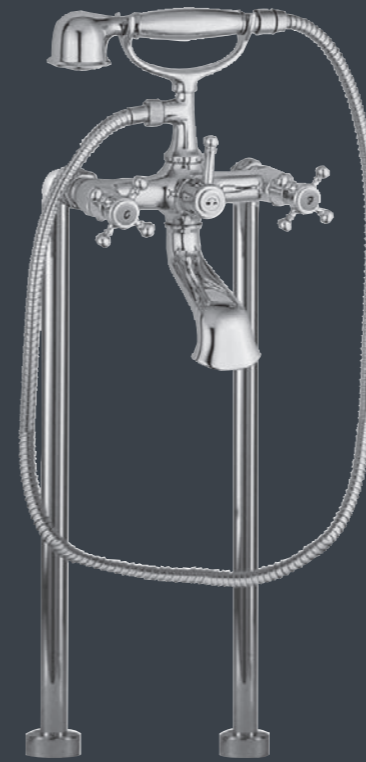

ANAIS und ANAIS CLASSIC vereinen nostalgische Badarchitektur mit moderner Herzbach-Technik.

ANAIS setzt auf verspielte, elegante Formen und überzeugt durch die konsequente Umsetzung ihrer charakteristischen Elemente – von Wanne über Brause bis zum Bidet.

ANAIS CLASSIC verdichtet dieses Vintage-Thema zu einer noch expressiveren Hommage an große Klassiker: Abgewinkelte Ausläufe und markante Stilgriffe verleihen besonderen Retro-Charme.

Hinter der klassischen Ästhetik beider Linien steckt modernste Spitzentechnik für höchsten Bedienkomfort und langlebige Qualität. Beide Serien verbinden zeitlose Eleganz mit heutiger Funktionalität und bringen nostalgische Sinnlichkeit in moderne Bäder.

ANAIS Wand-Waschtisch
2 Ausläuflängen
250 mm
32.473000.2.01

ANAIS CLASSIC Wand-Waschtisch
mit Kreuz- oder Stilgriffen
210 mm
32.959000.2.01

ANAIS Brausemischer
32.496000.1.01

ANAIS Wannenarmatur
mit Auslauf
32.409000.1.01
ohne Auslauf
32.419000.8.01

ANAIS Wannenarmatur
für Standmontage
mit Retro-Handbrause
32.401000.1.01

ANAIS CLASSIC Wannen-/Brausemischer
mit Retro-Handbrause
mit Kreuz- oder Stilgriffen
32.402000.1.01

32.400000.1.01 ANAIS Wannen-/Brausemischer