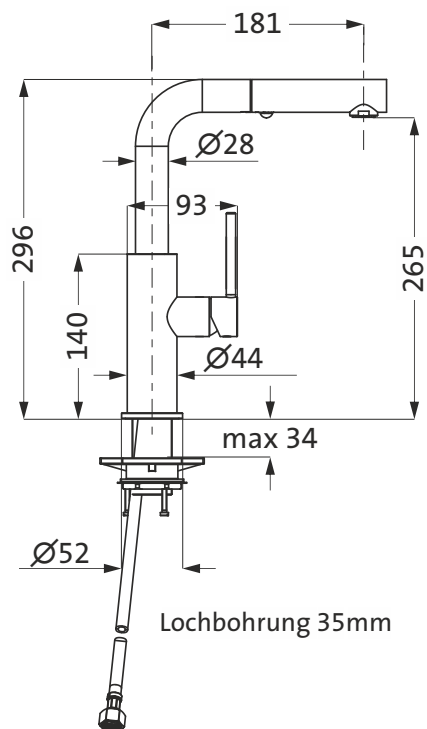

## PRODUKTDATENBLATT

<b>ART. NUMMER</b>	<b>17.136090.1.09</b>
<b>SERIE</b>	<b>DESIGN iX</b>
<b>ARTIKEL</b>	<b>Einhebel-Spültisch-Einlochbatterie mit herausziehbarer Brause</b>
<b>OBERFLÄCHE</b>	<b>Edelstahl gebürstet</b>
<b>ABMESSUNGEN</b>	Ausladung 181 mm Höhe Auslaufunterkante 258 mm
<b>BESCHREIBUNG</b>	<ul style="list-style-type: none"><li>•Einhebel-Spültisch-Einlochbatterie</li><li>•mit seitlicher Betätigung</li><li>•Hoher, abgewinkelter Auslauf</li><li>•Auslauf 180° schwenkbar</li><li>•herausziehbarer Brausekopf 2-strahlig umschaltbar</li><li>•Logic-SoftEmotion-Keramikkartusche</li><li>•Logic-Fix-Schnellbefestigung</li><li>•flexible Anschlussschläuche / DVGW zertifiziert</li></ul>